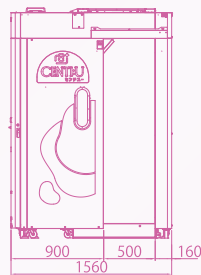

●縮尺図

撮影正面図

正面図

側面図

上面図

※産業財産権申請中

●ハードウェア仕様

※[]内は分割時の寸法です。

サイズ	980 (W)	× 1,560 (D)	× 2,236 (H)	mm
(搬入時：撮影部)	1,020 [930] (W)	× 1,080 [750] (D)	× 1,940 (H)	mm
(搬入時：背景部)	1,040 [830] (W)	× 810 [810] (D)	× 1,940 (H)	mm
質量	458kg			
消費電力	AC100V/210W			
最大消費電流	4.6A			