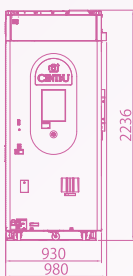

▼全面印刷シール(デザインなし)

▼デザイン(9種)

動画

撮影直前の盛り上がり
を音声付きで提供

筐体仕様

CENTRU

New

2026 Spring DEBUT!

●縮尺図

撮影正面図

正面図

側面図

上面図

※産業財産権申請中

●ハードウェア仕様

※[]内は分割時の寸法です。

サイズ	980 (W)	× 1,560 (D)	× 2,236 (H)	mm
(搬入時：撮影部)	1,020 [930] (W)	× 1,080 [750] (D)	× 1,940 (H)	mm
(搬入時：背景部)	1,040 [830] (W)	× 810 [810] (D)	× 1,940 (H)	mm
質量	458kg			
消費電力	AC100V/210W			
最大消費電流	4.6A			