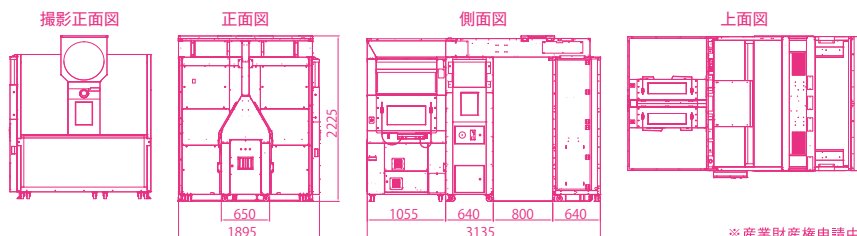

カラー・デザインの
バリエーションは
全100種類以上!

piemo
ピエモ

の
筐体仕様

●縮尺図

※産業財産権申請中

●ハードウェア仕様

※[]内は分割時の寸法です。

サイズ	1,895 (W)	×	3,135 (D)	×	2,225 (H)	mm
(搬入時:撮影部)	1,955 [1,115](W)	×	700 [780](D)	×	1,940 (H)	mm
(搬入時:落書部)	1,115 [1,055](W)	×	710 [650](D)	×	1,940 (H)	mm
(搬入時:背景部)	1,860 [955](W)	×	755 [845](D)	×	1,940 (H)	mm
質量	626 Kg					
消費電力	AC100V/370 W					
最大消費電流	7.7 A					