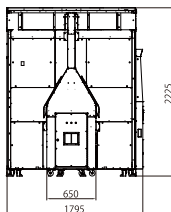

撮った画像がゼーンぶメインになる新シール

◆ プリステッカー ◆

その場でパキッと切れてステッカー風の仕上がり。

マルチカットで2つの形が選べる！

IDOLY
studio
筐体仕様

◆◆ new ◆◆

●100分の1縮尺図

撮影正面図

正面図

側面図

上面図

※産業財産権申請中

●ハードウェア仕様

※[]内は分割時の寸法です。

サイズ	1,795 (W)	3,025 (D)	2,225 (H)	mm
(搬入時: 撮影部)	1,855 [1,160] (W)	690 [740] (D)	1,935 (H)	mm
(搬入時: 落書部)	1,115 [1,055] (W)	710 [650] (D)	1,940 (H)	mm
(搬入時: 背景部)	1,770 [905] (W)	685 [780] (D)	1,935 (H)	mm
質量	636 Kg			
消費電力	AC100V/410 W			
最大消費電流	8.3 A			