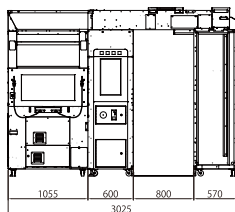

撮った画像がゼーンぶメインになる新シール

◆ プリステッカー ◆

その場でパキッと切れてステッカー風の仕上がり。

マルチカットで2つの形が選べる！

IDOLY
studio
筐体仕様

◆◆ new ◆◆

●100分の1縮尺図

撮影正面図

正面図

側面図

上面図

※産業財産権申請中

●ハードウェア仕様

※[]内は分割時の寸法です。

サイズ	1,795 (W)	3,025 (D)	2,225 (H)	mm
(搬入時: 撮影部)	1,855 [1,160] (W)	690 [740] (D)	1,935 (H)	mm
(搬入時: 落書部)	1,115 [1,055] (W)	710 [650] (D)	1,940 (H)	mm
(搬入時: 背景部)	1,770 [905] (W)	685 [780] (D)	1,935 (H)	mm
質量	636 Kg			
消費電力	AC100V/410 W			
最大消費電流	8.3 A			