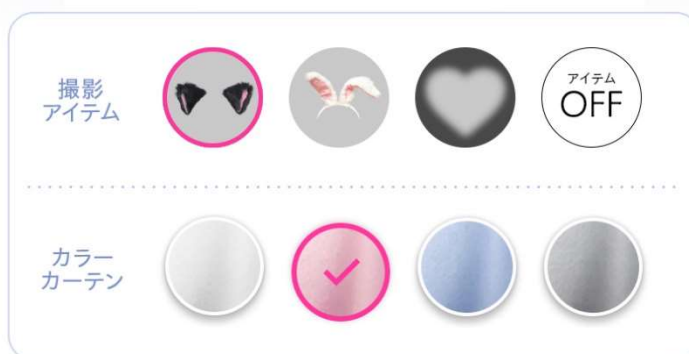

“女神盛れ”と「撮影クリエイト」機能で“盛れるセルフ写真館体験”が楽しめる