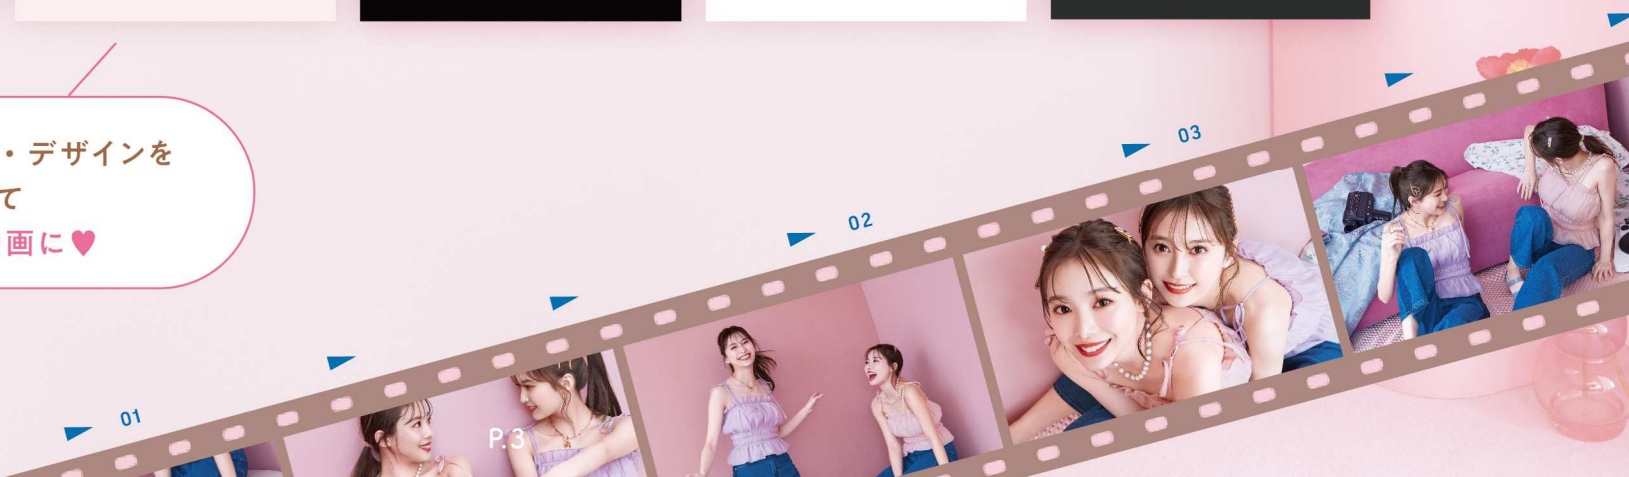

BGM・アニメーション・デザインを
組み合わせて
自動で15秒の動画に♡