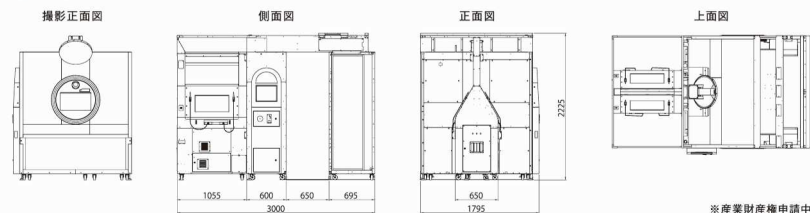

# ルートミー √meの筐体仕様

## ●100分の1縮尺図

## ●ハードウェア仕様

※[ ]内は分割時の寸法です。

サイズ	1,795 (W)	×	3,000 (D)	×	2,225 (H)	mm
(搬入時:撮影部)	1,855 [1,160](W)	×	770 [740](D)	×	1,940 (H)	mm
(搬入時:落書部)	1,115 [1,055](W)	×	710 [650](D)	×	1,940 (H)	mm
(搬入時:背景部)	1,775 [905](W)	×	815 [905](D)	×	1,940 (H)	mm
質量	640 Kg					
消費電力	AC100V/380 W					
最大消費電流	7.9 A					