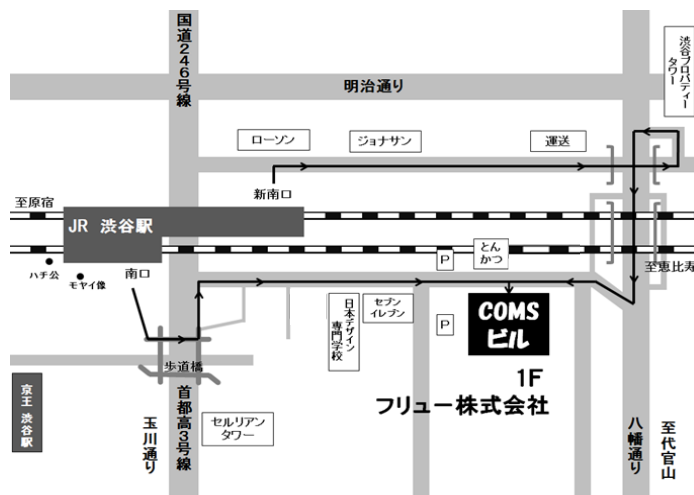

参加お申し込みにつきましては、**必ず担当営業までご一報**頂きますようお願い申し上げます。

敬具

日時	2021年10月11日(月)	10:00～17:00
	2021年10月12日(火)	10:00～17:00
	2021年10月13日(水)	10:00～17:00

場所 フリュー株式会社 本社  
〒150-0032 東京都渋谷区鶯谷町2-3 COMSビル1階

アクセス ① JR山手線渋谷駅下車 南口から徒歩約8分  
② JR埼京線渋谷駅下車 新南口から徒歩約8分

地図

※渋谷駅周辺の再開発工事に伴い、車両の通行が困難な箇所がございます。  
また、地図上にある建物が実際と異なっている場合もございますのでご注意ください。

お願い 必ずマスクを着用してご来場ください。

◆お問い合わせ先◆

フリュー株式会社 プリントシール機事業部 営業部

<本社> TEL : 03-5728-1762

<京都> TEL : 075-344-8174

FuRyu