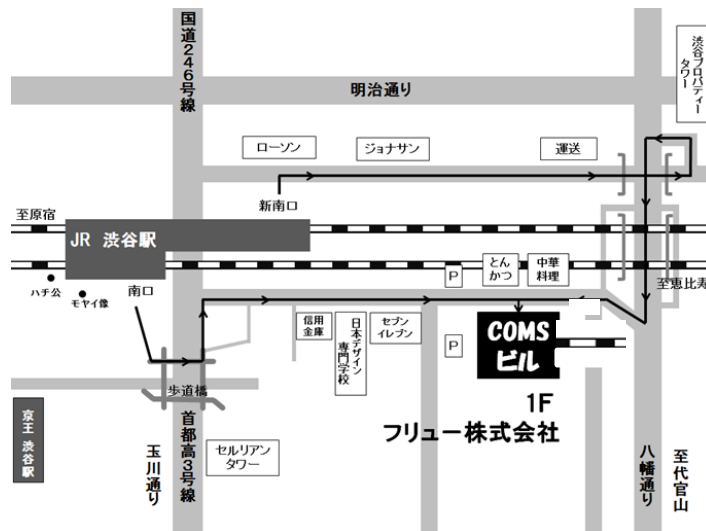

尚、参加お申し込みにつきましては**必ず担当営業までご一報**頂きますようお願い申し上げます。

敬具

日時 2020年10月12日(月) 10:00~17:00  
2020年10月13日(火) 10:00~17:00  
2020年10月14日(水) 10:00~17:00

場所 フリュー株式会社 本社

〒150-0032 東京都渋谷区鶯谷町2-3 COMSビル1階 TEL:03-5728-1762

アクセス ① JR山手線渋谷駅下車 南口から徒歩約8分  
② JR埼京線渋谷駅下車 新南口から徒歩約8分

地図

※渋谷駅周辺の再開発工事に伴い、車両の通行が困難な箇所がございます。  
また、地図上にある建物が実際と異なっている場合もございますのでご注意ください。

お願い 必ずマスクを着用してご来場ください。

◆お問い合わせ先◆

フリュー株式会社 プリントシール機事業部 営業部

<渋谷>TEL:03-5728-1762 <京都>TEL:075-344-8174

FuRyu