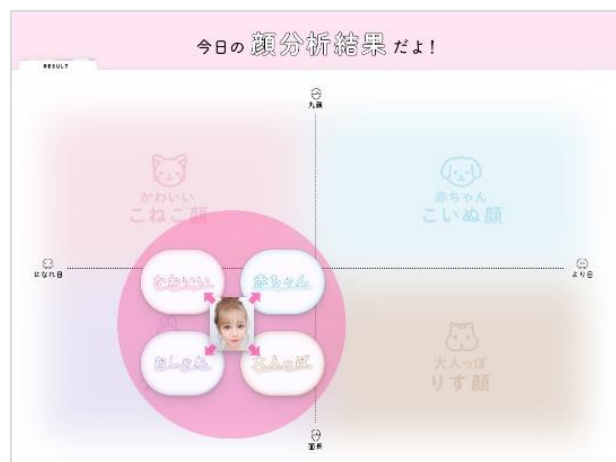

最新プリントシール機『CAOLABO』発売のお知らせ

こねこ、うさぎ…あなたは何顔!? 新搭載の「^{かみひりっ}神比率分析機能」で、あなただけの盛れる顔が実現

フリー株式会社(本社:東京都渋谷区、代表取締役社長:三嶋隆、以下、フリー)は、最新プリントシール(以下、プリ)機『CAOLABO(かおラボ)』を、今夏発売することをお知らせいたします。

本機種の最大の特徴は、圧倒的な理想顔を叶える“神比率分析”です。“もっとかわいい顔になりたい”と試行錯誤する女の子の願いを叶えるため、1人1人に合わせた理想的なパーツバランス(通称、“神比率”)の提案や落書き時のメイク加工にこだわった機能を開発。機能づくりには、プリ機の企画・開発で培った“かわいい”のプロデュース力で様々な企業とのコラボレーションを手掛けてきたフリーの『ガールズトレンド研究所』も参加。これまでのものづくりで得たノウハウを、原点であるプリ機の企画・開発に生かしました。

顔の形と目の位置を軸に顔タイプを分析

自身の顔タイプをベースにした4つの“神比率”

「神比率分析機能」では、撮影者の顔を動物になぞらえて分析し、こねこ、こいぬ、うさぎ、りすの4つのタイプに分類。さらに、分析結果をベースに4方向それぞれの“神比率”に当てはめた自身の顔からお好みの仕上がりをお選びいただけます。また、赤ちゃんのような“もちぷに肌”と、繊細なまつげと瞳の潤いが特徴の“きゅるうる eye”で実現する本機種ならではの“ゆるあまテイスト”な雰囲気、顔のかわいらしさを引き立てます。

撮影画像をさらに自分の理想の顔に仕上げられるメイク機能の充実も本機種の魅力の一つ。なみだ袋やアイブロー、チークなどの定番メイクに加え、2つの質感から選べる新質感リップやノーズシャドウ、小顔に見せるシェーディングなど今までありそうでなかったアイテムを新搭載します。

この他にも、人気イラストレーターmikkoさんとコラボレーションした特別企画「CAOLABO 相性診断」を7月1日(水)より、画像取得・閲覧サービス『ピクトリンク』にて実施します。

*...「神比率分析機能」は2人、3人コースのみ対応

<プリ機『CAOLABO』詳細>

① 顔タイプに合わせた理想的な写りが選べる「神比率分析機能」

「神比率分析機能」では、顔の形と目の位置を軸に1人1人の顔タイプを分析し、その結果に合わせた理想的な配置バランス“神比率”を4方向から1つ選ぶことができます。顔タイプはそれぞれの特徴を動物になぞらえた、かわいらしい「こねこ顔」、赤ちゃんっぽい「こいぬ顔」、おしゃれな「うさ顔(うさぎ顔)」、大人っぽい「りす顔」の4種類。自身の顔タイプがわかるだけでなく、撮影者それぞれが好みの仕上がりを選ぶことができ、1人1人に合わせた“盛れる顔”が叶います。