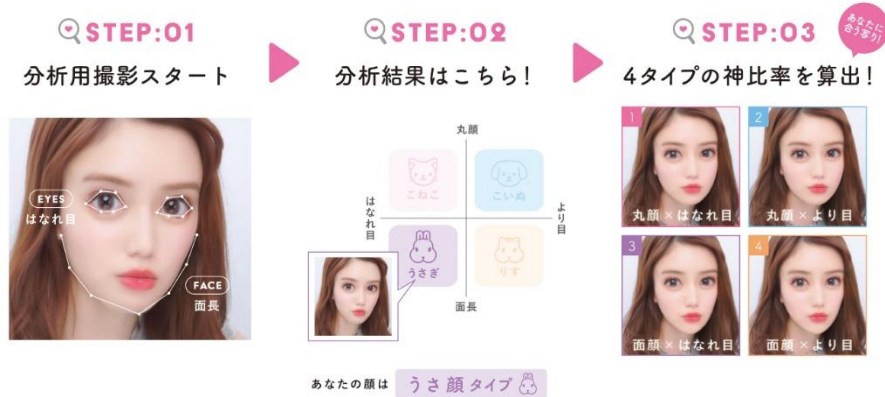

顔の形と目の位置を軸に顔タイプを分析

自身の顔タイプをベースにした4つの“神比率”

「神比率分析機能」では、撮影者の顔を動物になぞらえて分析し、こねこ、こいぬ、うさぎ、りすの4つのタイプに分類。さらに、分析結果をベースに4方向それぞれの“神比率”に当てはめた自身の顔からお好みの仕上がりをお選びいただけます。また、赤ちゃんのような“もちぷに肌”と、繊細なまつげと瞳の潤いが特徴の“きゅるうる eye”で実現する本機種ならではの“ゆるあまテイスト”な雰囲気、顔のかわいらしさを引き立てます。

撮影画像をさらに自分の理想の顔に仕上げられるメイク機能の充実も本機種の魅力の一つ。なみだ袋やアイブロー、チークなどの定番メイクに加え、2つの質感から選べる新質感リップやノーズシャドウ、小顔に見せるシェーディングなど今までありそうでなかったアイテムを新搭載します。

この他にも、人気イラストレーターmikkoさんとコラボレーションした特別企画「CAOLABO 相性診断」を7月1日(水)より、画像取得・閲覧サービス『ピクトリンク』にて実施します。

*...「神比率分析機能」は2人、3人コースのみ対応

<プリ機『CAOLABO』詳細>

① 顔タイプに合わせた理想的な写りが選べる「神比率分析機能」

「神比率分析機能」では、顔の形と目の位置を軸に1人1人の顔タイプを分析し、その結果に合わせた理想的な配置バランス“神比率”を4方向から1つ選ぶことができます。顔タイプはそれぞれの特徴を動物になぞらえた、かわいらしい「こねこ顔」、赤ちゃんっぽい「こいぬ顔」、おしゃれな「うさ顔(うさぎ顔)」、大人っぽい「りす顔」の4種類。自身の顔タイプがわかるだけでなく、撮影者それぞれが好みの仕上がりを選ぶことができ、1人1人に合わせた“盛れる顔”が叶います。

*…「神比率分析機能」は2人、3人コースのみ対応

「神比率分析機能」の使用ステップ

② 圧倒的な理想顔を実現する全12種類の多彩なメイク機能

撮影した自身の顔をさらに理想の顔に近づけることができるメイクアイテムを全12種類搭載します。なみだ袋やチークの定番アイテムはもちろん、激うるとマットのどちらかを選べる新質感リップ、まつげやシェーディングなどのありそうでなかったアイテムが登場。また、こねこ顔、うさ顔など自身の顔タイプに似合うメイクがワンタッチで施せる「おすすめメイク」機能もご用意します。