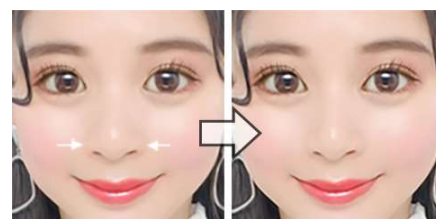

さらに本機種より、プリ機で撮れる証明写真「証明プリ」に新しい印刷レイアウトが登場します。

<プリ機『PURI BOX』機能詳細>

① 11か所の顔パーツをワンタッチで調整できる「顔編集」機能を搭載

スマートフォンのアプリを操作するような感覚で、撮影した自分の顔をさらに理想の顔に微調整することができる「顔編集」機能を搭載。好みのテイストを「おすすめ」「かわいい」「きれい」「ナチュラル」の4種類から選んだ後、顔のパーツの細部編集が可能になります。

目頭を拡張して目を大きく見せたり、鼻のサイズを小さくできたりするのは本機種が初めて。加えて、目全体の形、顔の縦横比、肌の色、リップなど全11か所を整えられ、編集の組み合わせは約1万種類以上。自分の顔にぴったりの仕上がりをとお楽しみいただけます。

「顔編集」機能の画面イメージ

(上)目頭の距離を狭めるイメージ
(下)鼻のサイズを小さくするイメージ

② 撮った画像が全部もらえる、よければ9枚撮影

1プレイにつき9ショットの撮影が可能。ショット数が多いため、後ろ向きや目をつぶるポーズなど普段とは一味違った撮影も気軽にお楽しみいただけます。撮影した画像は9枚全てシールに印刷でき、お好みに合わせて選んだ1枚もしくは2枚のみを印刷できるレイアウトもご用意。さらに、データとしてお手持ちのスマートフォン等にダウンロードが可能*です。*…9枚すべてをダウンロードするには、プリ画取得・閲覧サービス『ピクトリンク』の有料会員登録が必要です。

9ショットの撮影イメージ

2枚印刷レイアウトイメージ

③ 専用のポーズ見本や男性にもおすすめの写りで、カップルでの撮影にも最適

本機種では、カップル専用のポーズ見本「カップルコース」を搭載。撮影時の画面に表示されるポーズを真似すると、可愛いプリが撮影できます。また、「顔編集」機能の「ナチュラル」テイストを選択すると、男性の方にもなじみやすい“盛れ感”を抑えた自然な仕上がりに。さらに、印刷されるシール紙には日付を入れることが可能です。『PURi BOX』ならではのカップルでの撮影に適した機能で、特別な日の思い出づくりをサポートします。