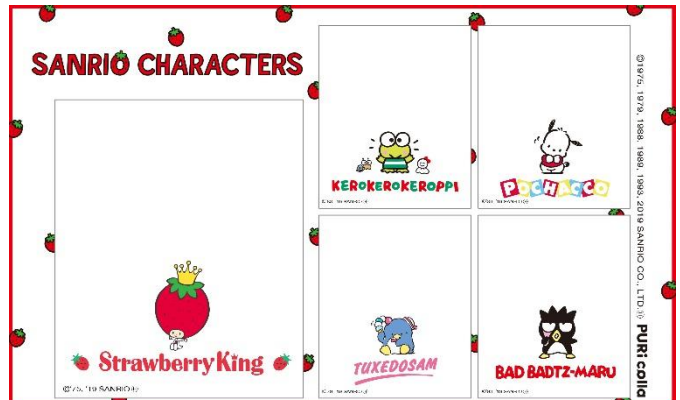

なお、コラボは2020年2月2日(日)までの期間限定で実施。様々なキャラクターのデザインでプリを撮影できる、プリファン・サンリオファン必見の内容となっておりますので、ぜひこの機会に撮影をお楽しみください。

<プリ機『コレカワ fin』×「サンリオキャラクターズ」コラボ概要>

- [実施期間] 2019年12月2日(月)~2020年2月2日(日)
- [対象機種] 『コレカワ fin』
- [対象店舗] 『コレカワ fin』設置のアミューズメント施設等  
店舗検索: <https://sp.pictlink.com/sp/machine/korekawa/3>
- [コラボ内容] コラボ撮影フレーム/シールデザイン全6種類

ハローキティセット

マイメロディ・クロミセット

ポムポムプリンセット

シナモロールセット

リトルツインスターズセット

アソートセット

(いちごの王さま/タキシードサム/けろけろけろっぴ/  
ポチャッコ/バッドばつ丸)

## <プリントシール機『コレカワ fin』概要>

『コレカワ』シリーズは、目や鼻などのパーツが立体的に際立つくっきりとした写りの仕上がりや、青春をテーマにした世界観が特徴のプリ機です。バージョンアップした『コレカワ fin』では、本シリーズならではの写りの仕上がりの向上に加え、肌色や顔のサイズなど、“自分好みの盛れ感”に細部にまでこだわることができる新機能を搭載。

<<プリ機『コレカワ fin』リリース>>