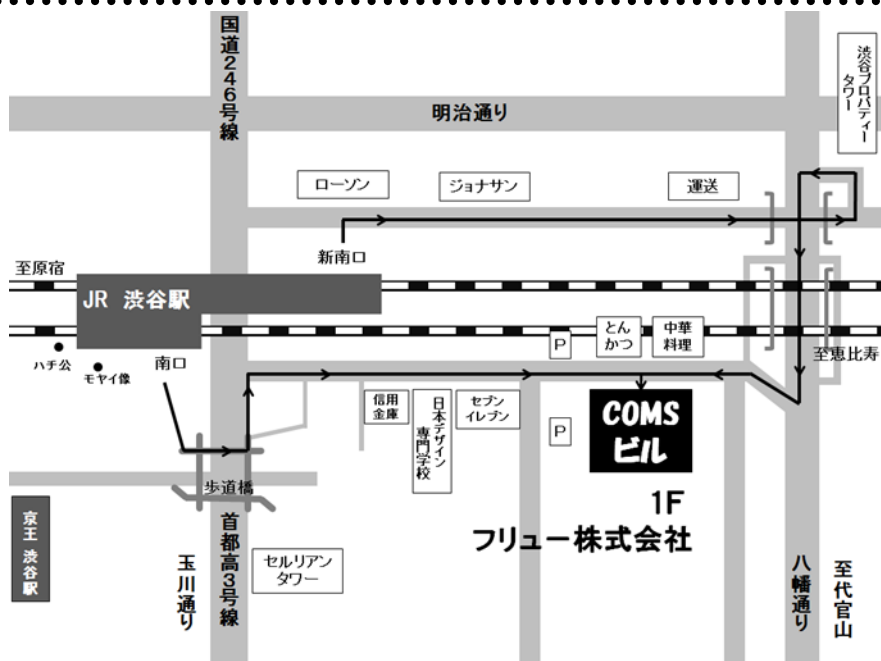

敬具

日時 2019年9月17日(火) 10:00~17:00
2019年9月18日(水) 10:00~17:00

場所 フリュー株式会社 本社
〒150-0032 東京都渋谷区鶯谷町2-3 COMSビル1階 TEL:03-5728-1762

アクセス ①JR山手線渋谷駅下車 南口から徒歩約8分
②JR埼京線渋谷駅下車 新南口から徒歩約8分

地図

※渋谷駅周辺の再開工事に伴い、車両の通行が困難な箇所がございます。
また、地図上にある建物が実際と異なっている場合もございますのでご注意ください。