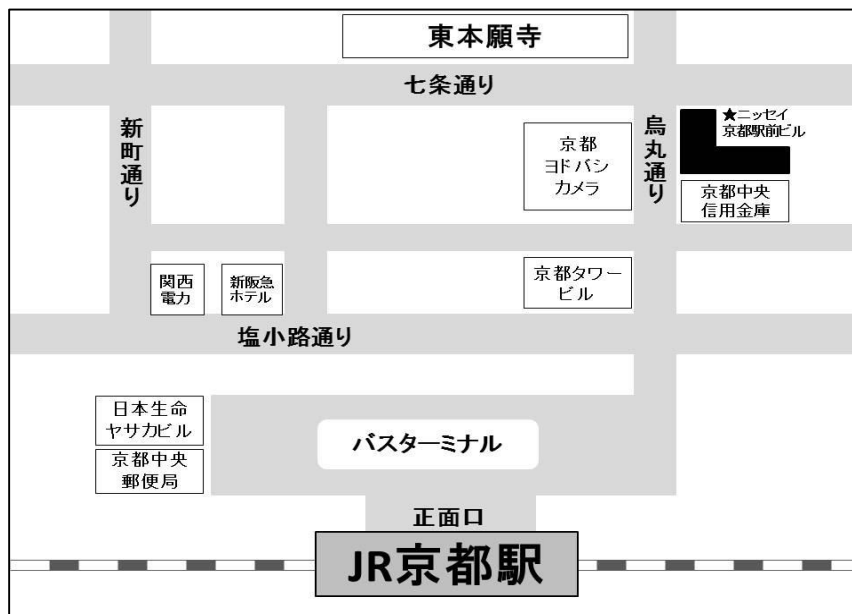

Tokimeki rule トキメキルール 下見会のご案内

拝啓

貴社ますますご清栄のこととお慶び申し上げます。

平素は格別のご高配を賜り厚くお礼申し上げます。

さて、来る**9月21日(金)**に今冬新発売のプリントシール機

『**トキメキルール**』の下見会を実施させていただきます。

ご購入に対する一助となればと思っておりますので、是非共この機会にお越し頂きますよう
よろしくお願い申し上げます。

尚、参加お申し込みにつきましては **必ず担当営業までご一報**頂きますようお願い申し上げます。

敬具

日時 2018年9月21日(金) 10:00~17:00

場所 フリュー株式会社 京都事業所 4階

〒600-8216 京都市下京区東塩小路町735-5 ニッセイ京都駅前ビル4階 TEL: 075-344-8171

アクセス

- ① JR・新幹線 京都駅下車 烏丸中央口または西口、地下東口から徒歩約5分
- ② 近鉄 京都駅下車 近鉄中央口から徒歩約5分
- ③ 京都市営地下鉄 烏丸線 京都駅下車 中央出口から徒歩約5分

※地下からお越しの際は、地下道を七条通り方面(北)にお進み頂き、ニッセイ京都駅前ビル地下入口
右横の階段にて、1階正面入口へ出て頂けます。

地図

◆お問い合わせ先◆

フリュー株式会社 プリントシール機事業部 営業部

〈渋谷〉TEL: 03-5728-1762 FAX: 03-5489-9310

〈京都〉TEL: 075-344-8174 FAX: 075-344-8172

FuRyu