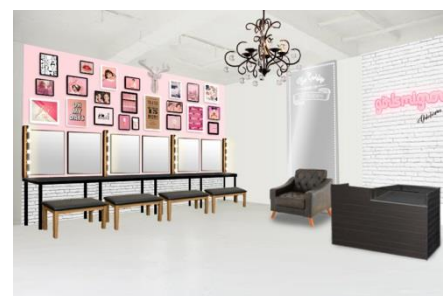

また、店内には最新機種を含むプリ機5台に加え、メイクアップカウンターなどを設置。白とピンクを基調としたフォトジェニックなデザインの店内にはスタッフが常駐し、ヘアアイロンの無料レンタルサービスなどを実施するなど、女の子同士の利用などに最適な店舗づくりを行います。さらに、プリントシールの魅力をより多くのお客様に伝えるべく、著名人を招いた店頭イベントなども行う予定です。

お出かけの記念にプリ機を体験していただくことで、大切な人との大切な思い出をよりキレイに残していただくお手伝いをいたします。

\*1...フランス語で「かわいい」を意味する言葉

\*2...2017年11月1日時点

\*3...2016年夏 自社調べ

【『girls mignon』鎌倉小町通り店 店舗概要】

- ・店舗名 : 『girls mignon』鎌倉小町通り店
- ・営業開始日 : 2017年11月17日(金)
- ・住所 : 神奈川県鎌倉市小町2丁目7-32 小町協同ビル 3F
- ・営業時間 : 平日 : 11:00~19:00  
土日祝: 10:00~20:00  
※下記休み期間中は平日も10:00~20:00で営業しております  
春休み期間(2/11~4/7)/ゴールデンウィーク期間(4/29-5/5)  
夏休み期間(7月海の日~9月敬老の日)/冬休み期間(12/25~1/7)
- ・展開内容 : 最新のプリントシール機5台・メイクアップカウンターの設置、ヘアアイロン無料レンタルサービス など

## 【『girls mignon』概要】

『girls mignon』は、“おんなのこがかわいくなれる場所”がコンセプトのプリ機専門店です。白とピンクを基調としたフォトジェニックな店内には、スタッフが常駐。最新プリ機での撮影を安心してお楽しみいただけることはもちろん、ヘアアイロンの無料貸し出しや機種ごとの特徴をまとめた撮影アドバイスボードの掲示なども行っており、きめ細やかなサービスを提供いたします。また、プリントシールの魅力をより多くのお客様に伝えるべく、著名人を招いたイベントや季節ごとの催しなどを店頭にて行っております。