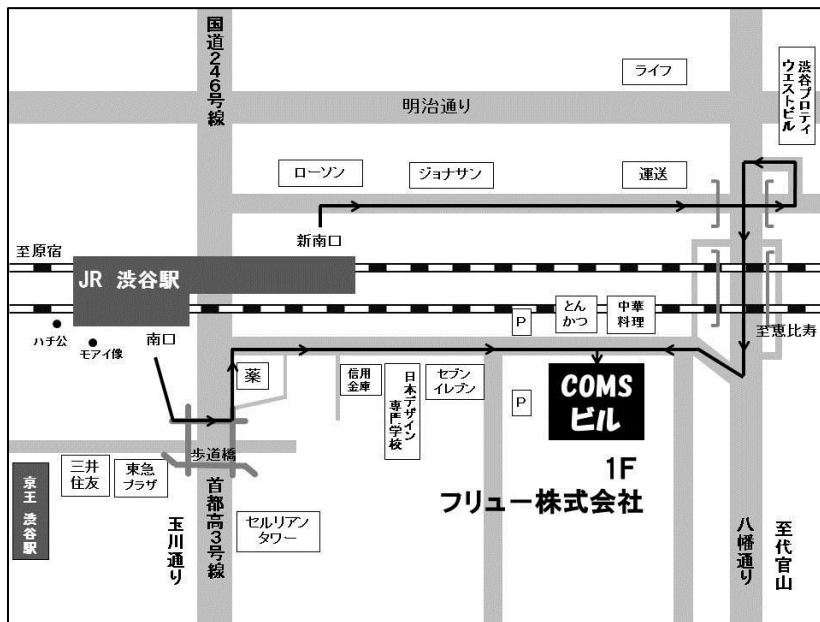

Sugar femme 下見会のご案内

拝啓

貴社ますますご清栄のこととお慶び申し上げます。

平素は格別のご高配を賜り厚くお礼申し上げます。

さて、来る1月26日(月)・27日(火)に今春新発売のプリントシール機

『Sugar femme (シュガー ファム)』の下見会を実施させていただきます。

ご購入に対する一助となればと思っておりますので、是非共この機会にお越し頂きますよう
宜しくお願い申し上げます。

尚、参加お申し込みにつきましては 必ず担当営業までご一報頂きますようお願い申し上げます。
敬具

日時 1日目 : 2015年1月26日(月) 10:00~17:00

2日目 : 2015年1月27日(火) 10:00~17:00

場所 フリユー株式会社 本社

〒150-0032 東京都渋谷区鶯谷町2-3 COMSビル1階

TEL: 03-5728-1762

アクセス

① JR山手線渋谷駅下車 南口から徒歩約8分

② JR埼京線渋谷駅下車 新南口から徒歩約8分

地図

∞お問い合わせ先∞

フリユー株式会社 業務用ゲーム事業部 営業部

TEL: 03-5728-1762

FAX: 03-5489-9310

FURU