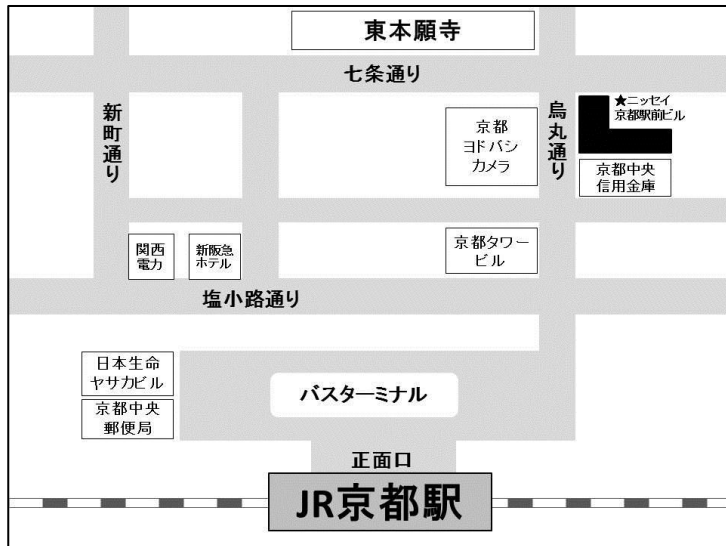

Sugar femme 下見会のご案内

拝啓

貴社ますますご清栄のこととお慶び申し上げます。

平素は格別のご高配を賜り厚くお礼申し上げます。

さて、来る**1月28日(水)**に今春新発売のプリントシール機

『**Sugar femme (シュガー ファム)**』の下見会を実施させていただきます。

ご購入に対する一助となればと思っておりますので、

是非共この機会にお越し頂きますようお願い申し上げます。

尚、参加お申し込みにつきましては **必ず担当営業までご一報**頂きますようお願い申し上げます。

敬具

日時 2015年1月28日(水) 10:00~17:00

場所 フリュー株式会社 京都事業所 4階

〒600-8216 京都市下京区東塩小路町735-5 ニッセイ京都駅前ビル4階 TEL: 075-344-8171

アクセス

- ① JR・新幹線 京都駅下車 烏丸中央口または西口、地下東口から徒歩約5分
- ② 近鉄 京都駅下車 近鉄中央口から徒歩約5分
- ③ 京都市営地下鉄 烏丸線 京都駅下車 中央出口から徒歩約5分

※地下からお越しの際は、地下道を七条通り方面(北)にお進み頂き、ニッセイ京都駅前ビル地下入口右横の階段にて、1階正面入口へ出て頂けます。

地図

∞お問い合わせ先∞

フリュー株式会社 業務用ゲーム事業部 営業部

TEL: 03-5728-1762

FAX: 03-5489-9310

FURyU