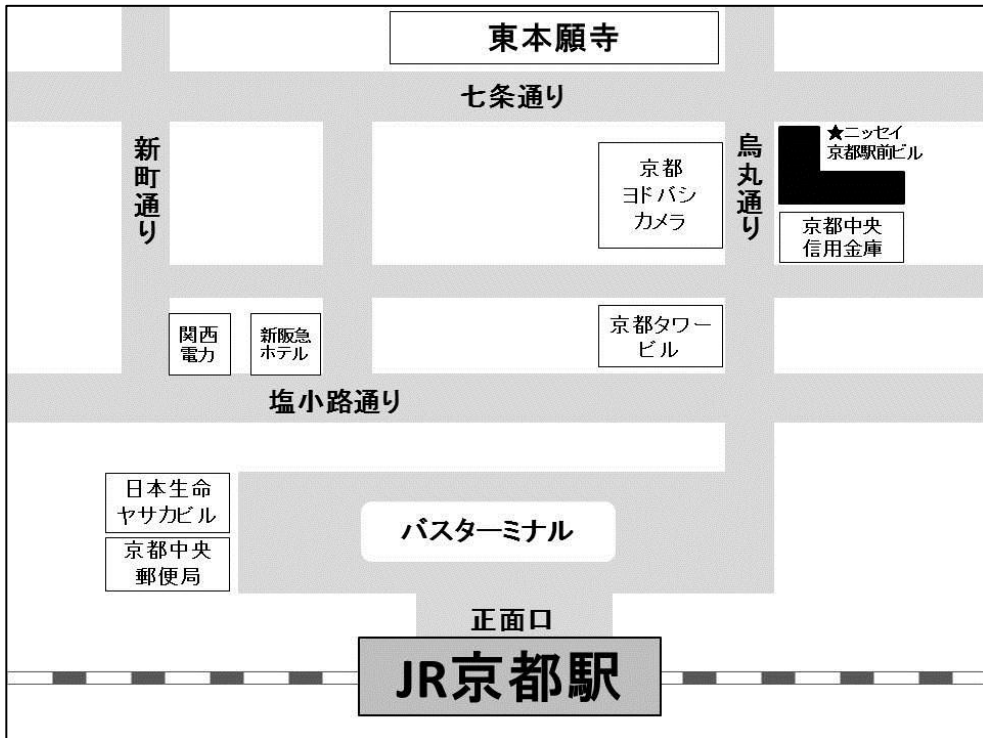

下見会のご案内

拝啓

貴社ますますご清栄のこととお慶び申し上げます。

平素は格別のご高配を賜り厚くお礼申し上げます。

さて、来る**5月29日(木)**に今夏新発売のプリントシール機『R(アール)』の下見会を実施させていただきます。

ご購入に対する一助となればと思っておりますので、

是非共この機会にお越し頂きますよう宜しくお願い申し上げます。

尚、参加お申し込みにつきましては **必ず担当営業までご一報**頂きますようお願い申し上げます。

敬具

日時 2014年5月29日(木) 10:00~17:00

場所 フリュー株式会社 京都事業所 4階

〒600-8216 京都市下京区東塩小路町735-5 ニッセイ京都駅前ビル4階 TEL:075-344-8171

アクセス

- ①JR・新幹線 京都駅下車 烏丸中央口または西口、地下東口から徒歩約5分
- ②近鉄 京都駅下車 近鉄中央口から徒歩約5分
- ③京都市営地下鉄 烏丸線 京都駅下車 中央出口から徒歩約5分

※地下からお越しの際は、地下道を七条通り方面(北)にお進み頂き、ニッセイ京都駅前ビル地下入口右横の階段にて、1階正面入口へ出て頂けます。

地図

∞お問い合わせ先∞

フリュー株式会社 業務用ゲーム事業部 営業部

TEL:03-5728-1762

FAX:03-5489-9310