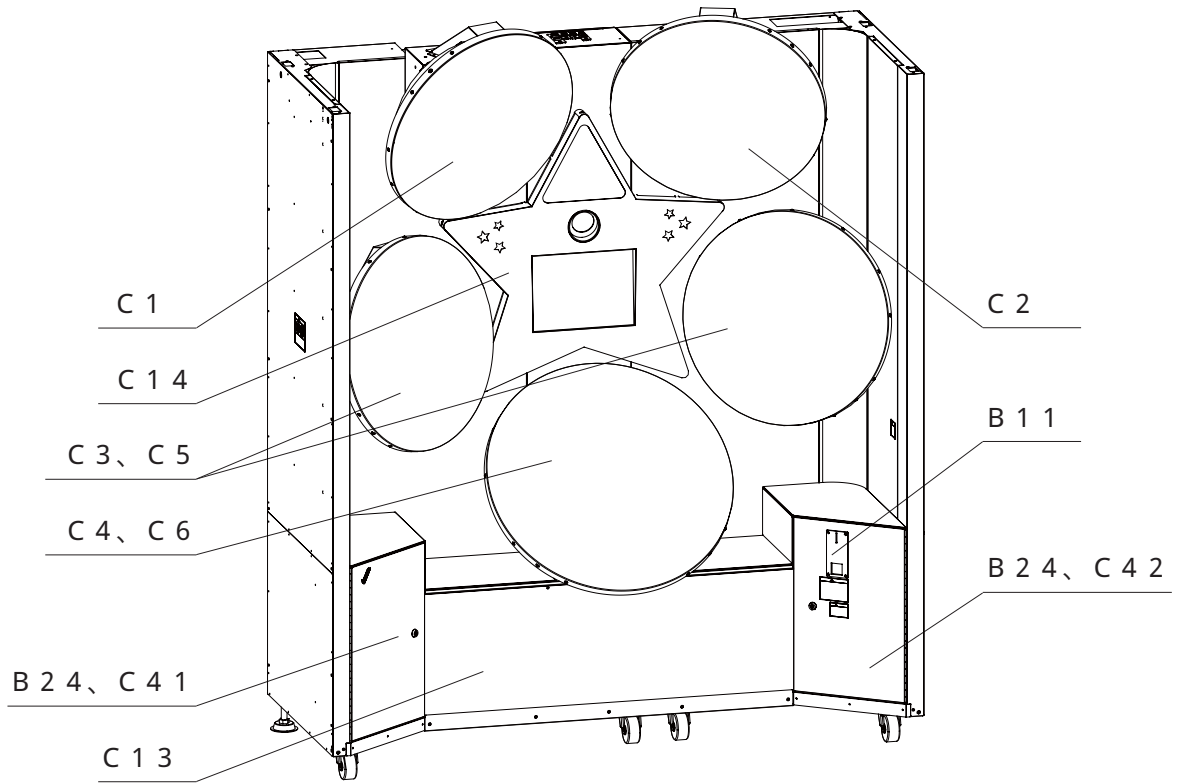

9-8 部品配置図

撮影ユニット前面