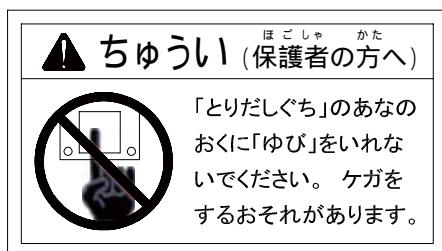

F 1 8
金庫引出注意シール(3 3 c m)

F 1 9
落下注意シール

F 2 0
ランプ警告注意シール

F 2 1
手や指をいれなくて注意シール

F 2 2
プリンタ質量注意シール

F 2 3
転倒防止金具シール

F 2 4
コイン返却口注意シール

F 2 5
シール出口注意シール