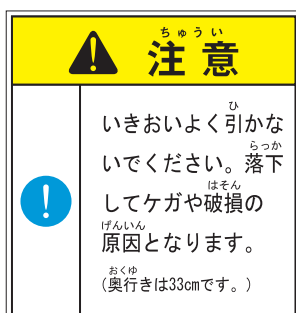

F 2
蛍光灯注意シール（横）

F 3
蛍光灯注意シール

F 4
蛍光灯感電警告シール

F 5
蛍光灯ヤケド注意シール

F 6
転倒警告シール

F 7
感電警告シール（大）

F 8
光刺激注意シール（大）

F 9
光刺激注意シール（小）

F 1 0
取扱上注意シール

F 1 1
感電警告点検シール

F 1 2
頭上注意シール

F 1 3
ぶら下がり注意シール

F 1 4
分解禁止警告シール

F 1 5
作業前警告シール

F 1 6
接地警告シール

F 1 7
もたれ掛かり注意シール