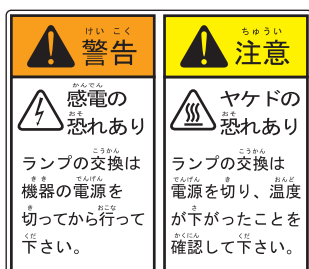

F 2 0
ランプ警告注意シール