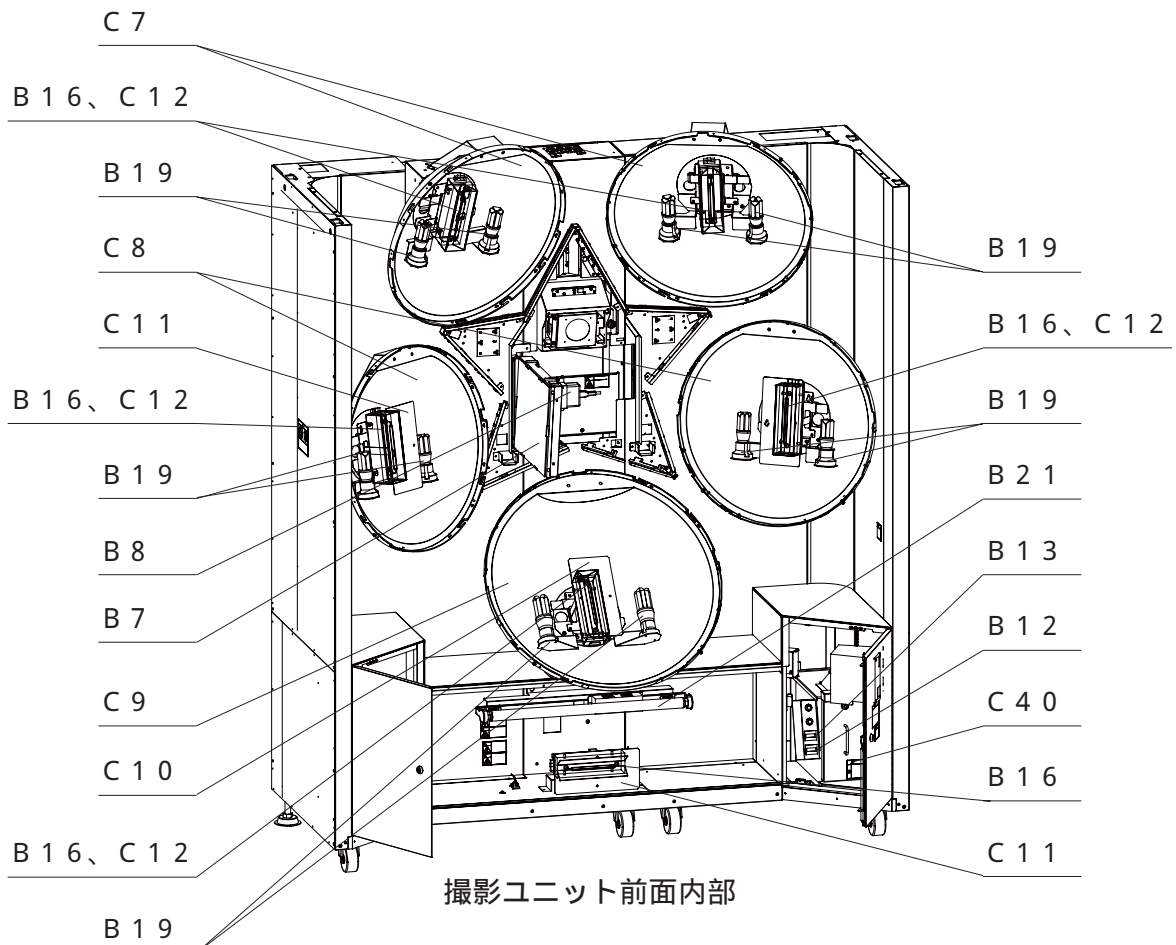

図番	部品番号	品名	使用数	備考
F24	F000184-1	コイン返却口注意シール	1	
F25	F400240-1	シール出口注意シール	1	

9-7 市販品

図番	部品番号	品名	使用数	備考
G1	3067769-7	蛍光ランプ 13W (3波長昼光色)	8	EFD15ED/13-Z
G2	3067770-0	蛍光ランプ 21W (3波長昼光色)	2	EFD21ED
G3	3067654-2	蛍光管 40W (3波長クール色)	2	FL40SS・ECW/37H
G4	3067655-0	蛍光管 20W (3波長クール色)	1	FL20SS・ECW/18X
G5	3067041-2	蛍光管 20W (3波長昼光色)	1	FL20SS・EX-D/18-Z
G6	3033025-5	蛍光管 15W (昼光色)	1	FL15D

9-8 部品配置図

撮影ユニット前面

撮影ユニット・カメラカバー内部

撮影ユニット前面内部

撮影ユニット背面

落書ユニット左側面

落書ユニット右側面

天井ストロボユニット