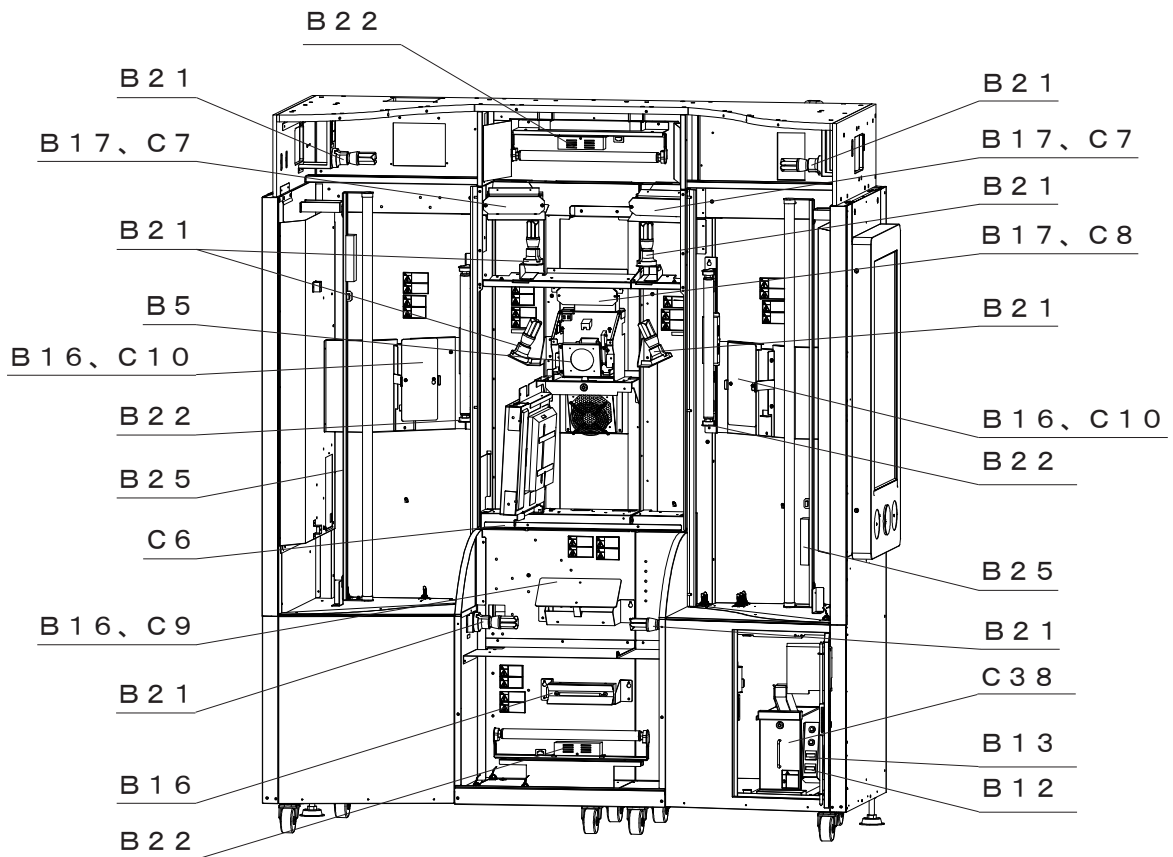

撮影ユニット前面内部