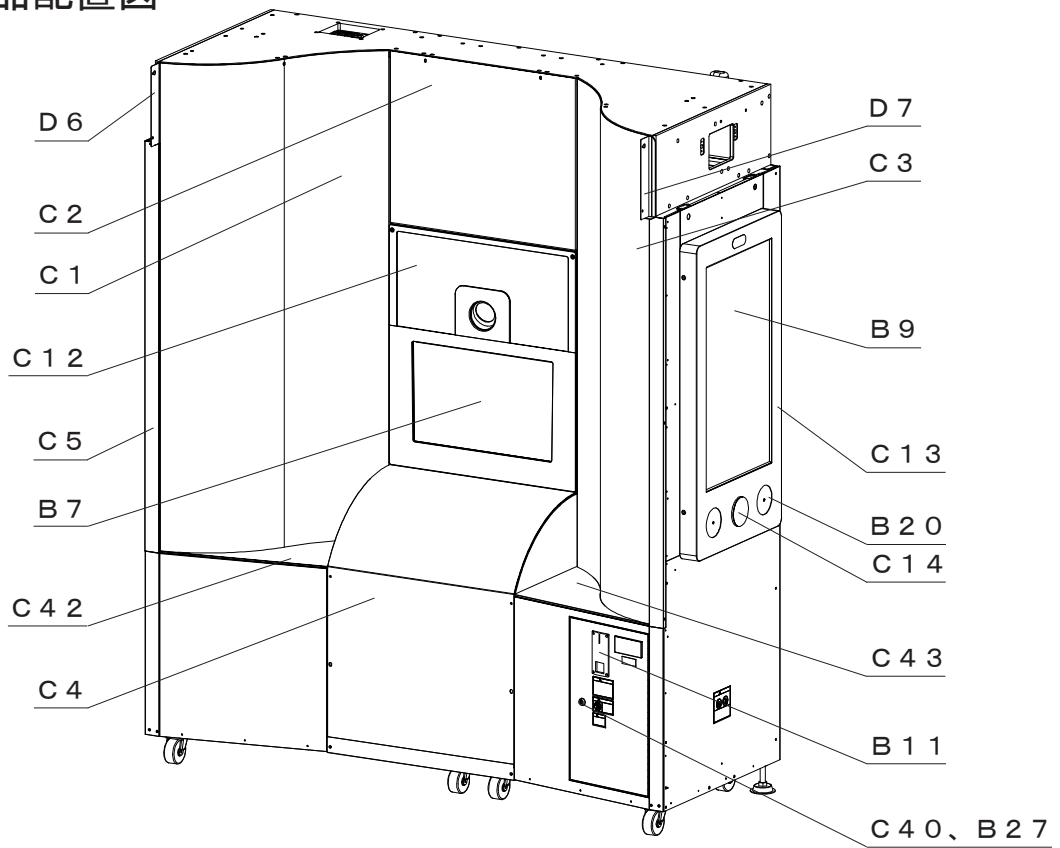

9-8 部品配置図

撮影ユニット前面

撮影ユニット前面内部

撮影ユニット背面

落書ユニット左側面

落書ユニット右側面

天井ストロボユニット

接客灯ユニット