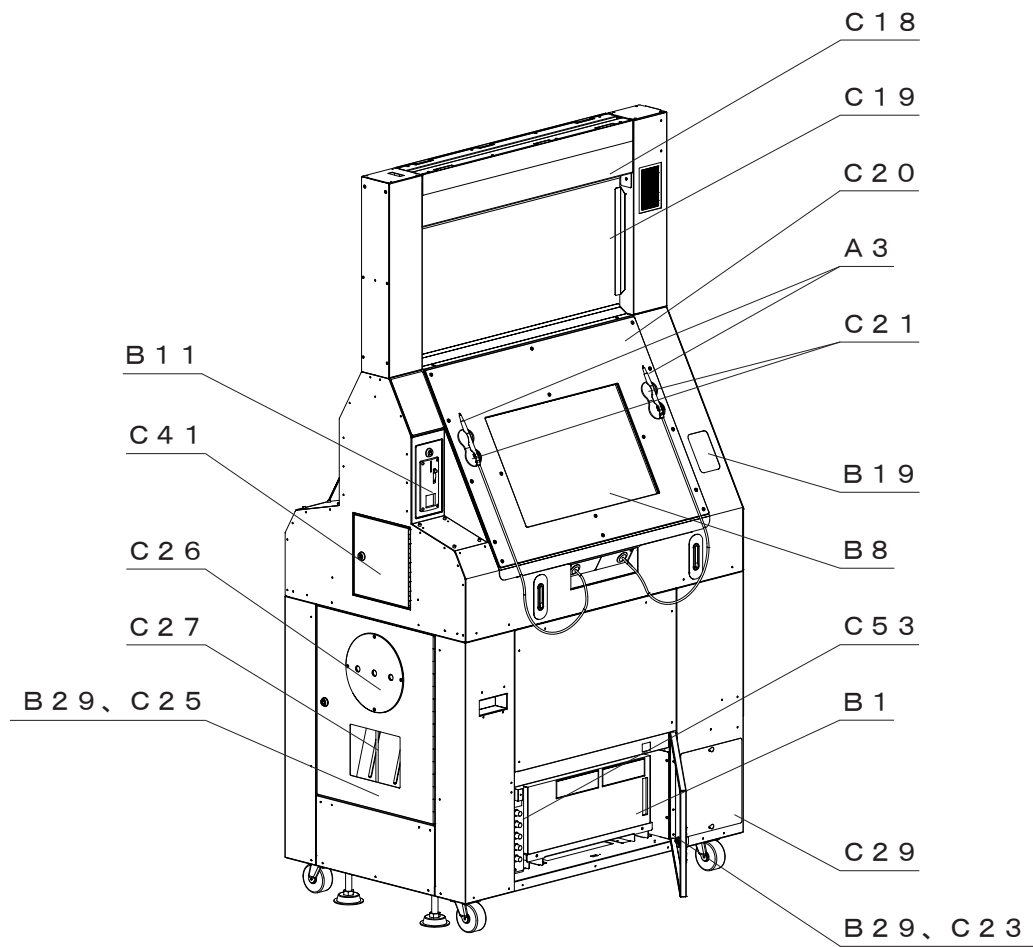

9-8 部品配置図

撮影ユニット前面

撮影ユニット前面内部

撮影ユニット背面

落書ユニット左側面

落書ユニット右側面

天井ストロボユニット

接客灯ユニット