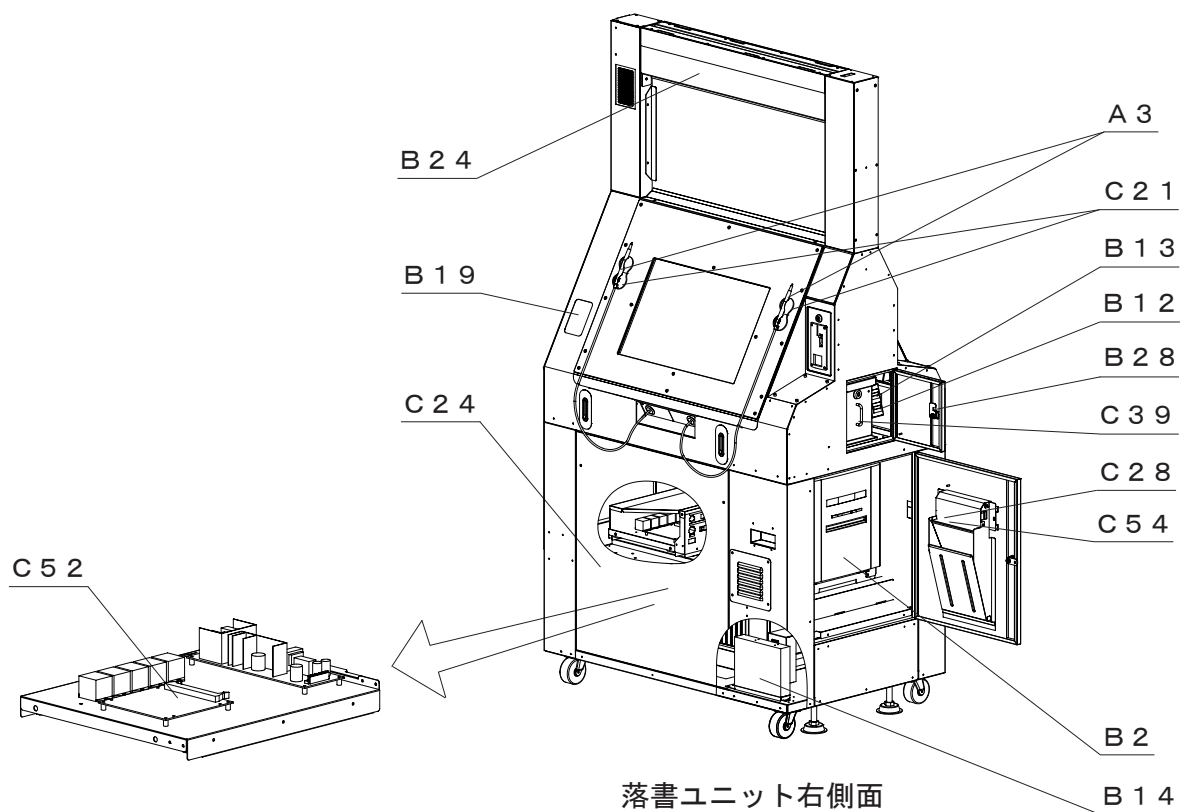

9-8 部品配置図

撮影ユニット前面

撮影ユニット前面内部

撮影ユニット背面

落書ユニット左側面

落書ユニット右側面

天井ストロボユニット

接客灯ユニット