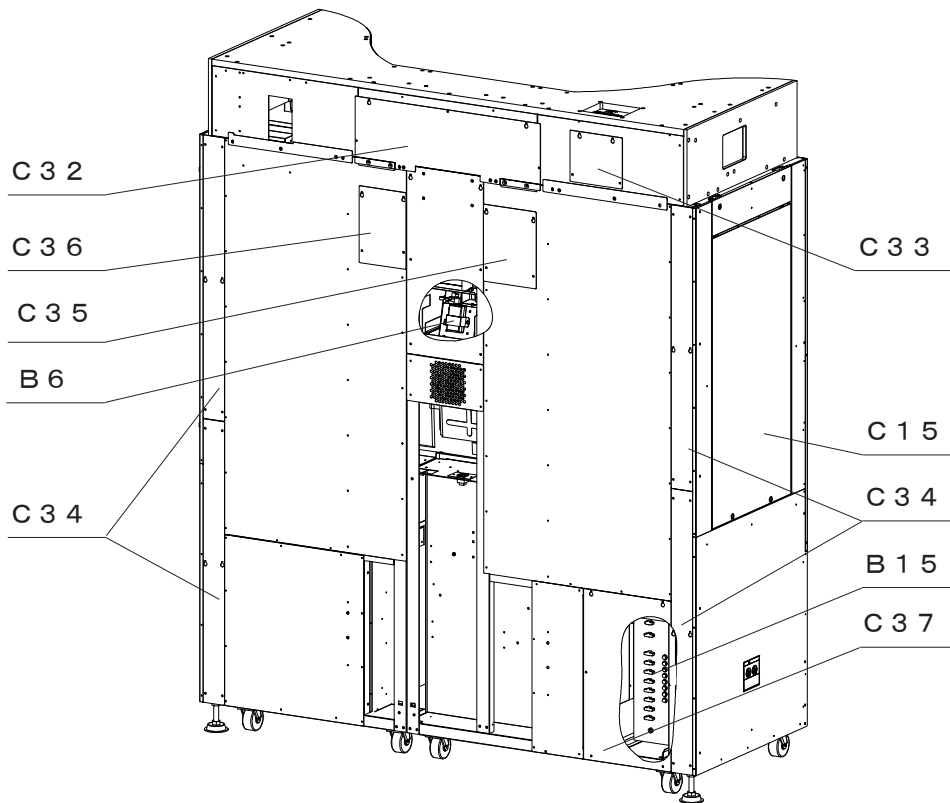

9-8 部品配置図

撮影ユニット前面

撮影ユニット前面内部

撮影ユニット背面

落書ユニット左側面

落書ユニット右側面

天井ストロボユニット

接客灯ユニット