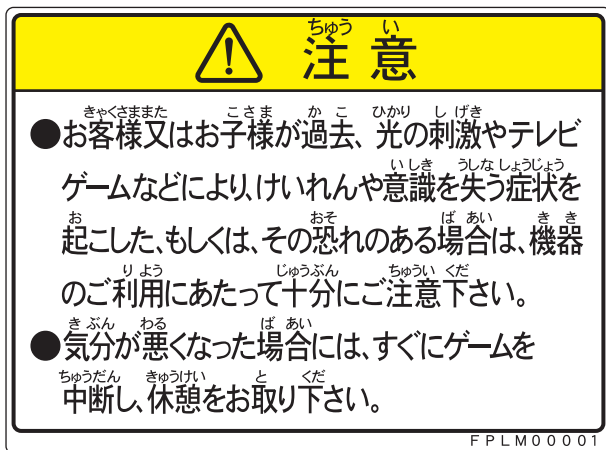

F 8
光刺激注意シール (大)